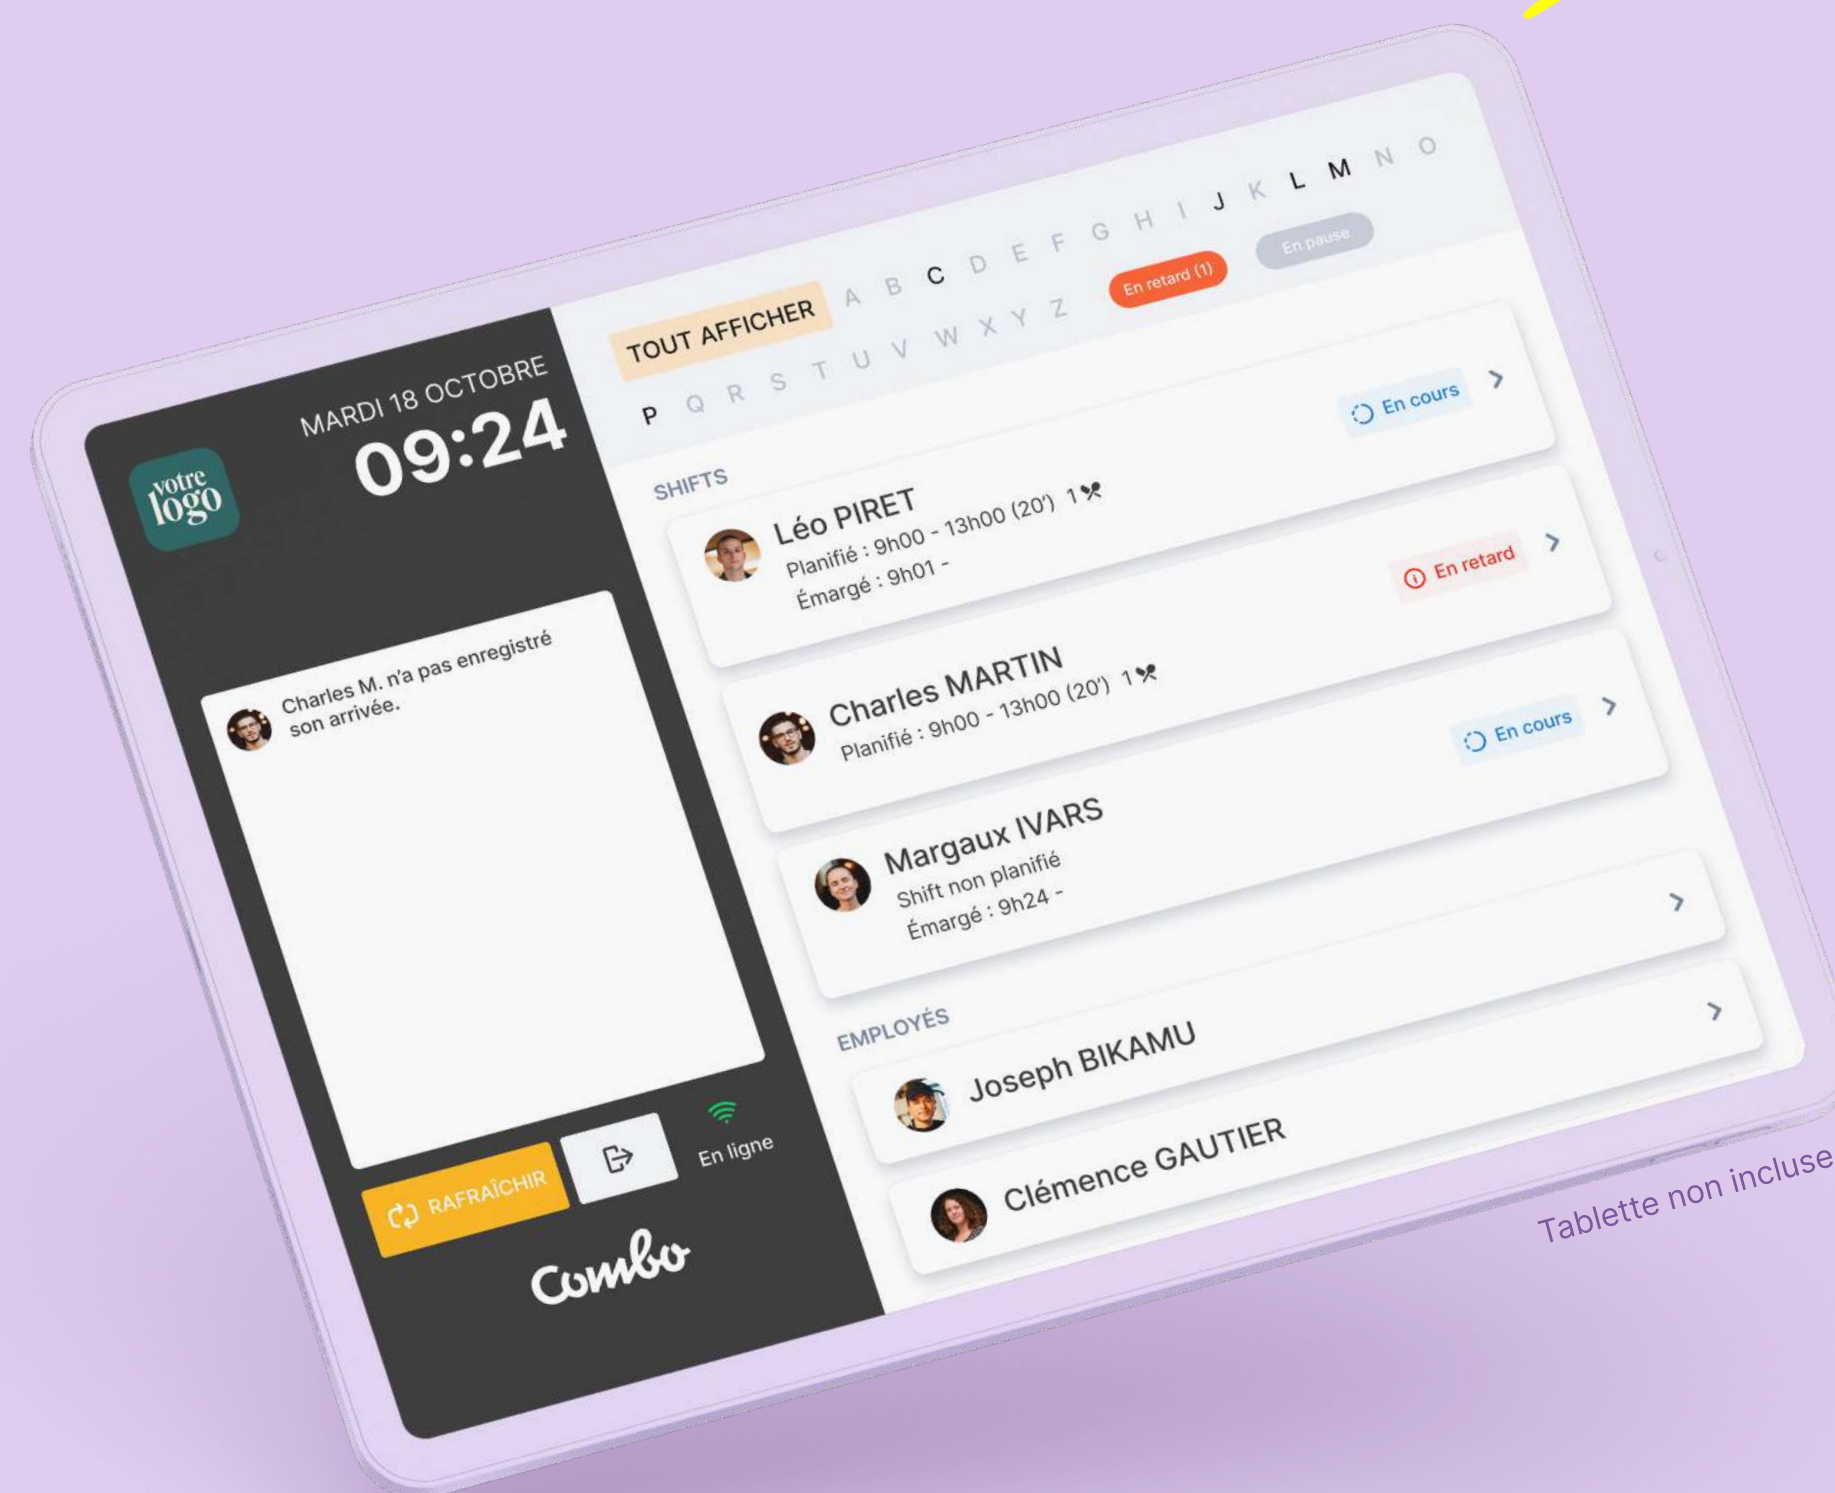

Combo

La pointeuse digitale qui met tout le monde d'accord

Pour vous, on a développé un outil flexible, fiable, un véritable juge de paix.

▶ Découvrez ses fonctionnalités

Tablette non incluse

Google 4.8 ★★★★★ Capterra 4.7 ★★★★★

iOS Version 13 minimum

Android Version 11 minimum

Le suivi des heures simplifié

Suivi précis des horaires

Vos employés n'ont plus besoin de vous notifier de leurs arrivées, départs, pauses et repas. Suivez en direct leurs heures de présence grâce à un système fiable !

Finis les quiproquos

Pas de place au doute avec notre pointeuse, toutes les données sont enregistrées directement sur notre plateforme.

Vérification via photo

La pointeuse Combo propose d'accompagner le pointage par une prise de photo aléatoire. Un bon moyen de garantir l'exactitude de l'identité des équipes !

Simplicité

- ✓ Prise en main de la pointeuse en quelques minutes
- ✓ Pointage en un clic
- ✓ Pointeuse liée à vos plannings
- ✓ Gestion multi établissements
- ✓ Application disponible sur iOS et Android