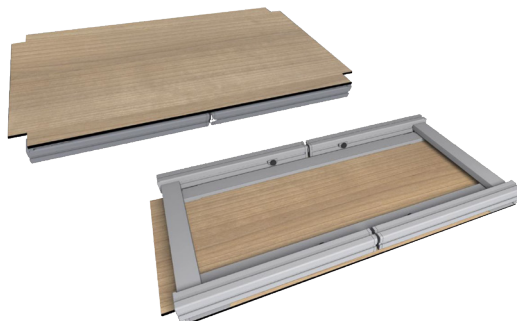

EVENTABLE, une table pour tous vos évènements

UNE EFFICACITÉ MAXIMALE

Quelques gestes suffisent pour monter, déplacer et démonter la table, sans outil, partout, à tout moment et pour n'importe quelle occasion.

Un meuble qui, grâce à sa modularité, remplace un grand nombre d'équipements. Une boîte de transport bien conçue optimise le stockage et la logistique.

Table pliante