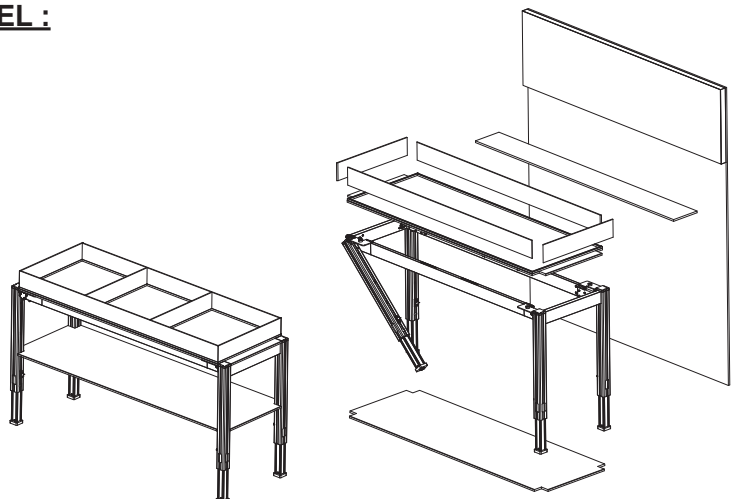

**SIRH+  
EUROPAIN**  
STAND N° N50

**EURALUX**  
VIELER FRANCE

**VIELER**

**EVENTABLE, Nouveauté SIRHA Européen 2024**

**EVENTABLE, UNE TABLE POUR TOUS VOS ÉVÈNEMENTS :**

**SOLUTION  
SNACKING**

- Meuble entièrement repliable et démontable pour un rangement et un stockage facile
- Montage rapide / manipulation simple et sans outil
- Pour une utilisation intérieure et extérieure
- Réglable en hauteur
- Longueur et profondeur sur mesure (proposée de base en 80 x 180cm, hauteur 75/ 95/110 cm)
- Cadre de table en aluminium (léger et résistant aux intempéries)
- Tous les panneaux en HPL (résistant aux intempéries)

**L'EVENTABLE, UN MEUBLE MULTIFONCTIONNEL :**

- Table/ table de banquet
- Meuble de cuisine et préparation
- Bar
- Banque d'accueil
- Meuble de rangement
- Présentoir bas ou présentoir haut avec étagères
- Bacs à fouille

### EXTENSIBLE

Le profil du pied de la table constitue la base de nombreuses possibilités d'utilisation. Grâce à des adaptateurs et des connecteurs, le système de meubles peut être facilement allongé, relié et transformé.

### PLIABLE, FONCTIONNEL ET SIMPLE

La structure aluminium permet un réglage de la table en hauteur (750 mm, 950 mm et 1100 mm), sans outil, à l'aide d'un bouton à ressort. La stabilité de l'ensemble est garantie par les traverses.