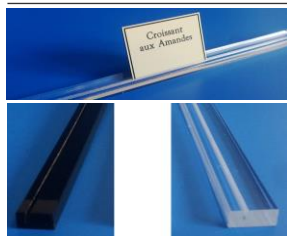

**Avec le CLIPINOX HORIZONTAL posé et clippé, équipez toute votre vitrine !**

Le CLIPINOX se pose également à plat ou en chevalet pour les produits en retrait et isolés sur vos tablettes

## RÉGLETTES PORTE ÉTIQUETTES POUR VITRINES RÉFRIGÉRÉES

**170 020AR**  
**170 020OR**

**RÉGLETTE ALU EXTRUDÉ ANODISÉ À 1 RAINURE**

**Ton ARGENT**  
**Ton OR**

Lg 20 x LG 2500 x ht 15 mm  
 ou LG 1250 mm  
 ou coupe sur mesure à la demande.

**150 053INC**  
**150 053NO**

**RÉGLETTE PLEXI À 1 RAINURE**

**INCOLORE:** Section de Lg 20 x ht 8 mm

**NOIR OPAQUE:** Section de Lg 20 x ht 8 mm

Lg 2000 ou 1000 mm.  
 ou coupe sur mesure à la demande.  
 Pour étiquette d'épaisseur maxi 1,6 mm