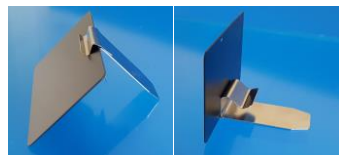

## CLIPINOX VERTICAL POUR PANETIÈRE

**Le support CLIPINOX VERTICAL est la solution pour fixer les étiquettes de pains sur votre panetière :**  
 Plaque en fer forgé - Panière en osier - Vannerie  
 Retour vertical - Barre laitonée - Tube

**Le support CLIPINOX VERTICAL se décline en 4 modèles pour pincer de 5 à 25 mm d'épaisseur :**  
**140 069V :** de 5 À 7 mm    **140 071V :** de 16 À 19 mm  
**140 070V :** de 8 À 15 mm    **140 072V :** de 20 À 25 mm

## CLIPINOX HORIZONTAL POUR TABLETTE VERRE, BOIS

**Le support CLIPINOX HORIZONTAL est la solution pour fixer les étiquettes sur :**  
 - Tablette verre de vitrine  
 - Étagère bois du magasin

Le CLIPINOX se clippe sur les chants, à l'avant des tablettes. Aucune surface de vente perdue !

**Avec le CLIPINOX HORIZONTAL posé et clippé, équipez toute votre vitrine !**

Le CLIPINOX se pose également à plat ou en chevalet pour les produits en retrait et isolés sur vos tablettes