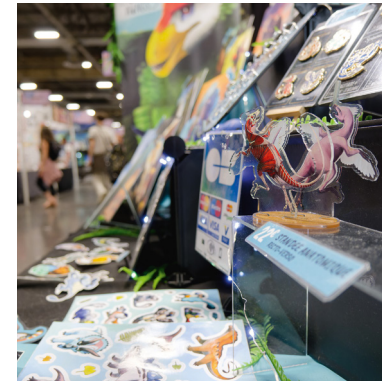

Ainsi une folle aventure entre les deux compères commence. L'aventure Chicken Wings Dinosaures !

STICKERS

~70 MM & PLANCHES A5

Les stickers peuvent se coller sur des ordinateurs, des téléphones et même des voitures. Rigolos ou scientifiques, ces autocollants d'une très bonne qualité plairont aux visiteurs qui aiment personnaliser leur matériel, les petits comme les grands.

PORTE-CLÉS SHAKER

RECTO-VERSO (~75 MM)

Que se passe-t-il dans le ventre des dinosaures ? Ces porte-clés costaux sont interactifs et il suffit de les secouer pour faire bouger l'intérieur de leur ventre. Le Yutyranus est un carnivore redoutable, le Diabloceratops un gourmand certain, le Mononykus adore les insectes, tandis que l'Ichthyosaurus garde tous ses bébés en sécurité, comme les vrais le faisaient il y a 200 millions d'années.

STANDEES

DOUBLE RECTO-VERSO (~130 MM)

Pour les amateurs d'anatomie dinosaurienne, voici les standees. Chaque standee est doté de 4 faces : squelette, système musculaire, peau nue et avec ses plumes. Il présente 2 plaques recto-verso que vous pouvez placer dans le sens que vous souhaitez sur son support.

TABLEAUX

FOREX PVC

Le Forex est une matière plastique solide qui permet de garder en qualité dans le temps. Il est facile à mettre sur un mur avec une accroche ou de la Patafix pour un résultat impeccable. Même les illustrations les plus sombres seront chatoyantes contrairement à un tableau en verre qui fera effet miroir.