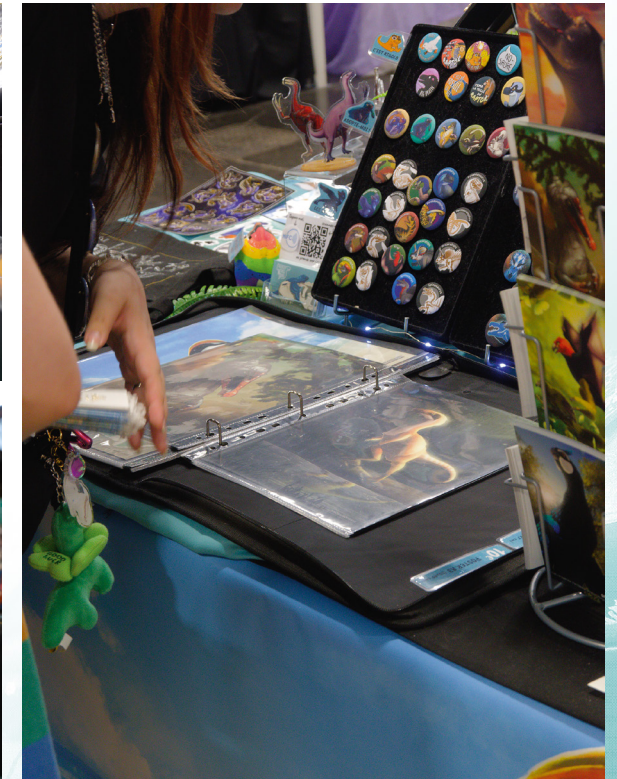

PORTFOLIO 2024

CHICKEN
WINGS
DINO

AVANT-PROPOS

QUAND L'ART ET LA SCIENCE FUSIONNENT !

En 2017, Djigr et UmbreoNoctie, grandes fans de Jurassic Park, regardent le nouveau film avec une légère amertume malgré leur amour incontesté pour la licence. Djigr, en études de paléontologie alors, explique des choses merveilleuses sur les dernières découvertes scientifiques à UmbreoNoctie, en étude de graphisme.

Ainsi une folle aventure entre les deux compères commence. L'aventure Chicken Wings Dinosaures !

STICKERS

~70 MM & PLANCHES A5

Les stickers peuvent se coller sur des ordinateurs, des téléphones et même des voitures. Rigolos ou scientifiques, ces autocollants d'une très bonne qualité plairont aux visiteurs qui aiment personnaliser leur matériel, les petits comme les grands.

PORTE-CLÉS SHAKER

RECTO-VERSO (~75 MM)

Que se passe-t-il dans le ventre des dinosaures ? Ces porte-clés costaux sont interactifs et il suffit de les secouer pour faire bouger l'intérieur de leur ventre. Le Yutyranus est un carnivore redoutable, le Diabloceratops un gourmand certain, le Mononykus adore les insectes, tandis que l'Ichthyosaurus garde tous ses bébés en sécurité, comme les vrais le faisaient il y a 200 millions d'années.

TABLEAUX

FOREX PVC

Le Forex est une matière plastique solide qui permet de garder en qualité dans le temps. Il est facile à mettre sur un mur avec une accroche ou de la Patafix pour un résultat impeccable. Même les illustrations les plus sombres seront chatoyantes contrairement à un tableau en verre qui fera effet miroir.