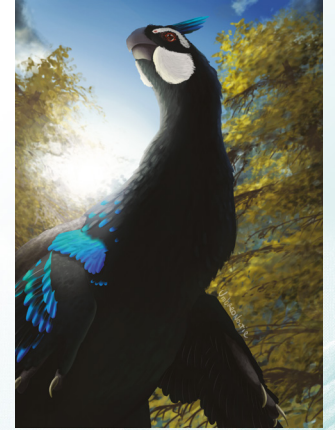

ILLUSTRATIONS

DISPONIBLES SUR LE STAND