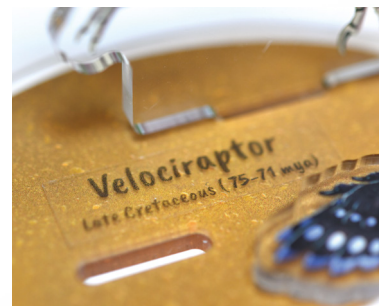

PORTE-CLÉS SHAKER

RECTO-VERSO (~75 MM)

Que se passe-t-il dans le ventre des dinosaures ? Ces porte-clés costaux sont interactifs et il suffit de les secouer pour faire bouger l'intérieur de leur ventre. Le Yutyranus est un carnivore redoutable, le Diabloceratops un gourmand certain, le Mononykus adore les insectes, tandis que l'Ichthyosaurus garde tous ses bébés en sécurité, comme les vrais le faisaient il y a 200 millions d'années.

STANDEES

DOUBLE RECTO-VERSO (~130 MM)

Pour les amateurs d'anatomie dinosaurienne, voici les standees. Chaque standee est doté de 4 faces : squelette, système musculaire, peau nue et avec ses plumes. Il présente 2 plaques recto-verso que vous pouvez placer dans le sens que vous souhaitez sur son support.

PIN'S ~35 MM

Les pin's sont de petits bijoux en émail qui ont un côté objet de luxe à petit prix. C'est un cadeau pour soi ou même pour les autres ! D'environ 35 mm, ils représentent des petites merveilles de la paléontologie dans un design élégant, tout en courbe.