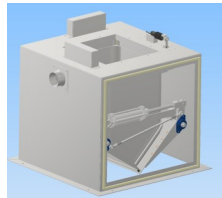

# Ensacheuse Automatique en sacs gueule ouverte préformés Modèle EASY

## Fermetures de sacs disponibles:

- ◆ Couture
- ◆ Repliage + Couture
- ◆ Couture avec cavalier en papier crêpé
- ◆ Soudure à barres chaudes ou impulsion
- ◆ Couture avec soudure de la doublure intérieure
- ◆ Application de ruban adhésif simple ou double.
- ◆ Fermeture pour sacs PINCH-TOP...

Ligne EASY avec peseuse nette

Ligne EASY avec peseuse brute

**Peseuse nette** en tôle pliée avec les caractéristiques suivantes :

- 3 capteurs de flexion.
- Benne avec angles arrondis et joints d'étanchéité avec les trappes.
- Ouverture totale des trappes sans points de stagnation du produit.
- Double vérins de verrouillage des trappes.
- Prises d'aspiration

**Systèmes d'alimentation pour pesage net ou brut :**

- Tapis
- Couloir vibrant
- Vis
- Gravité avec vanne à casque

Exécution possible en acier peint, acier inox pour les pièces en contact avec le produit ou tout inox.