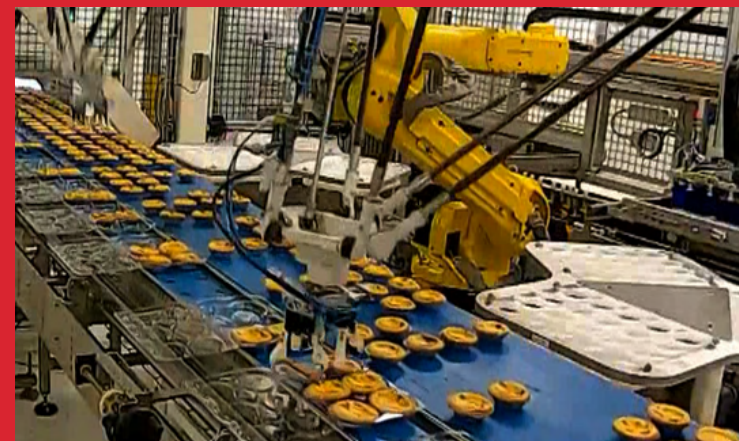

AB PROCESS

INGENIERIE

Votre partenaire concepteur de solutions sur-mesure pour l'automatisation de vos opérations de conditionnement et de fin de ligne

Notre savoir faire

**MANIPULATION
DE PRODUITS NUS**

**OPERATION DE PACKAGING
ENCAISSAGE
PICK AND PLACE**

**PALETTISATION
DEPALETTISATION**

Nos effectifs

15 ans
de
savoir-faire

BE Automatisation Robotisé

15

Atelier

25

62