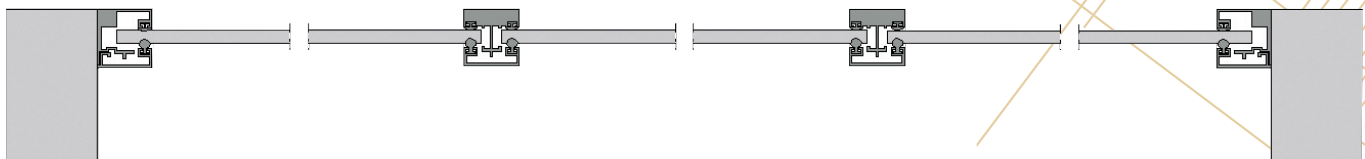

Verrière avec ouvrants

Elle permet de séparer deux espaces tout en apportant lumière et modernité. Elle s'adapte à toutes les dimensions !

Verrière escalier

La verrière d'escalier apporte un niveau supplémentaire de sécurité tout en laissant passer la lumière ! Nos verrières s'adaptent à tous types d'escaliers.

Schéma technique

Plan technique d'une verrière.
Profils 30 mm x 30 mm

**FABRIQUÉ
EN FRANCE**
-Wambrechies -

391 avenue Clément Ader
59118 Wambrechies
03 20 67 86 88

VENEZ VOIR NOTRE SHOWROOM !

www.latelierverriere.com